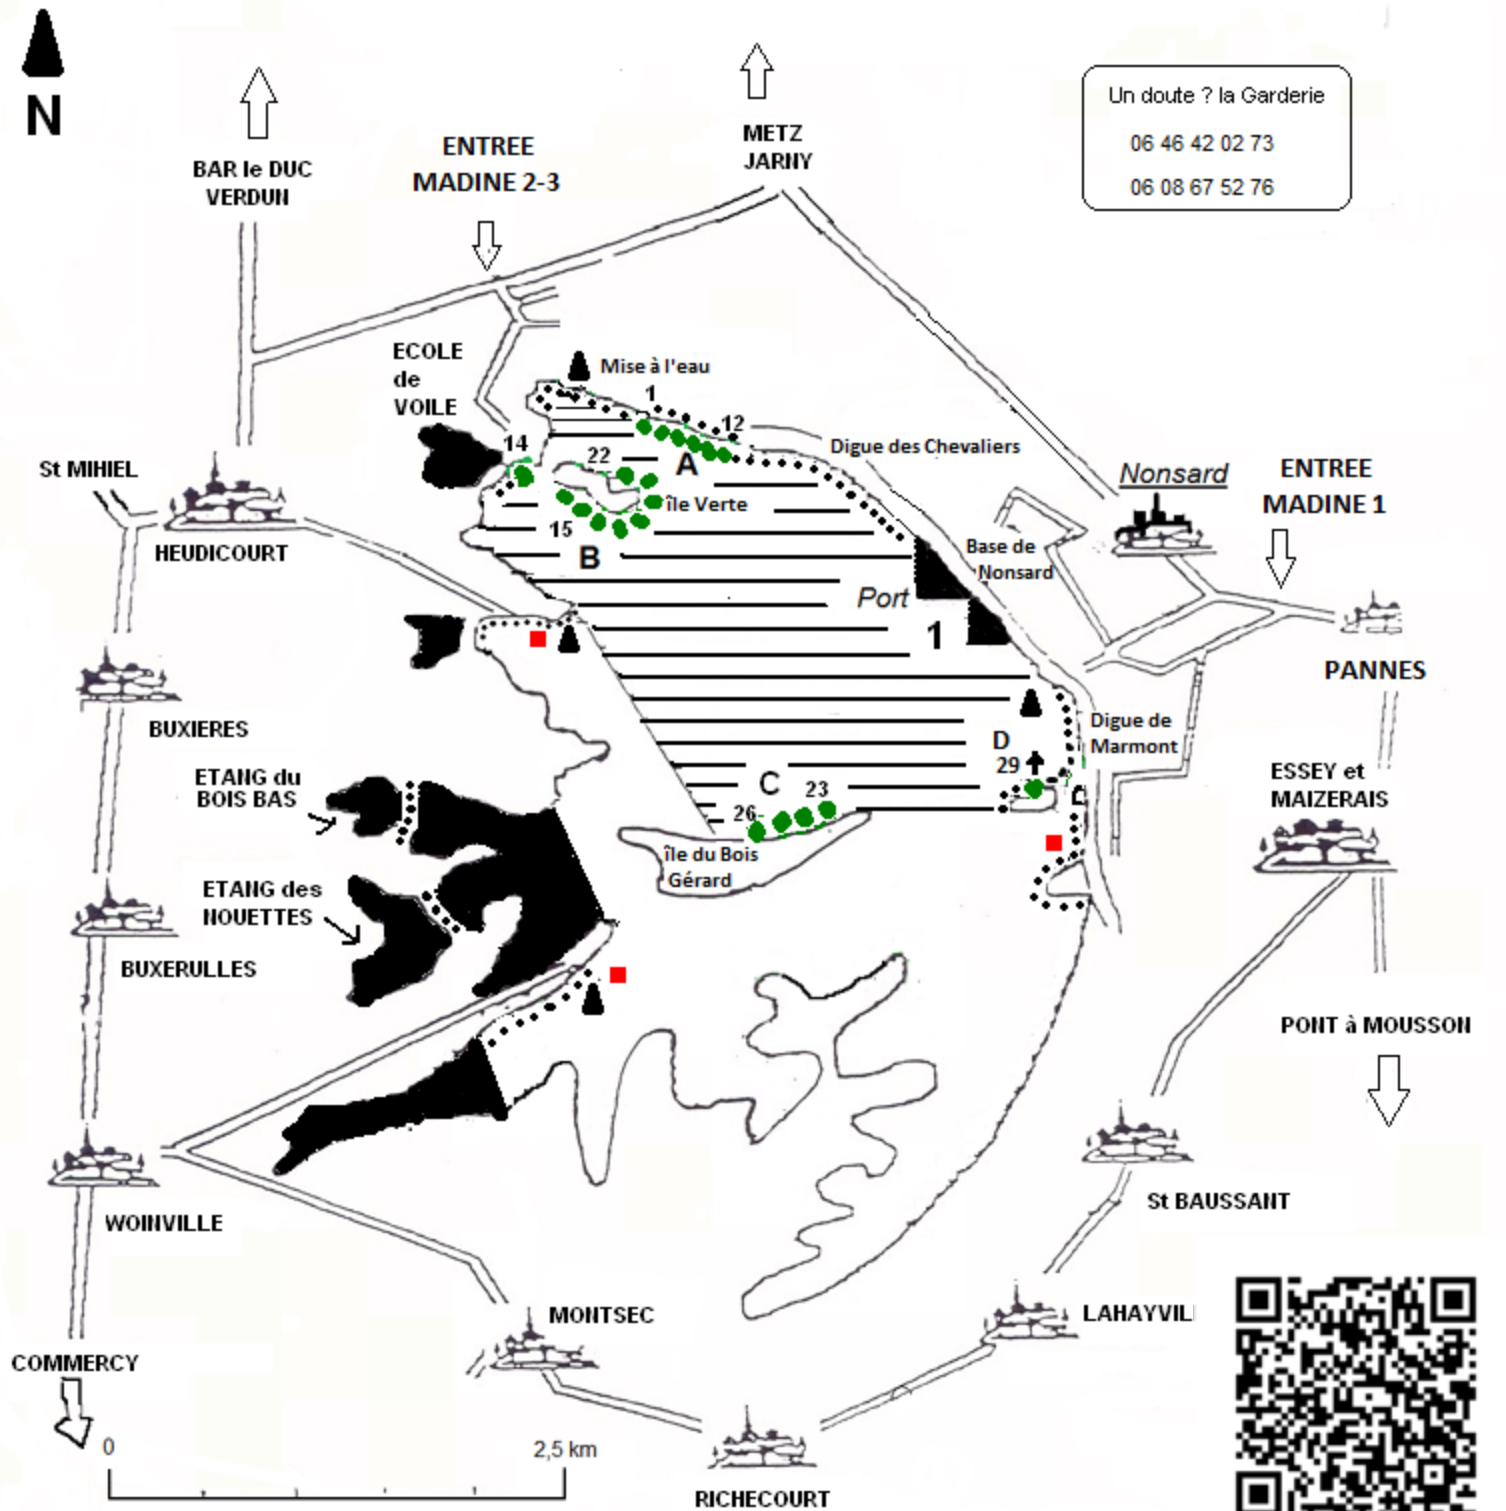

# ZONE DE PECHE D'ETE

du 1er mai 2018 au 14 octobre 2018

Un doute ? la Garderie  
06 46 42 02 73  
06 08 67 52 76

-  Zone de pêche INTERDITE EN BARQUE
-  ACCES INTERDITS Réserves Ornithologiques
-  Port de barque
-  Mises à l'eau
-  Parcours de pêche à pied depuis les rives , coté lac  
Camping interdit
- 1** Pêche interdite dans le port de plaisance de Nonsard ainsi que dans la zone située entre les palplanches et les bouées jaunes
-  Zones A, B, C et D : pêche de nuit autorisée ( voir art 14 du règlement intérieur )

N° d'URGENCE : 112 d'un portable ou 18 d'un fixe Gendarmerie de VIGNEULLES 03 29 89 31 08