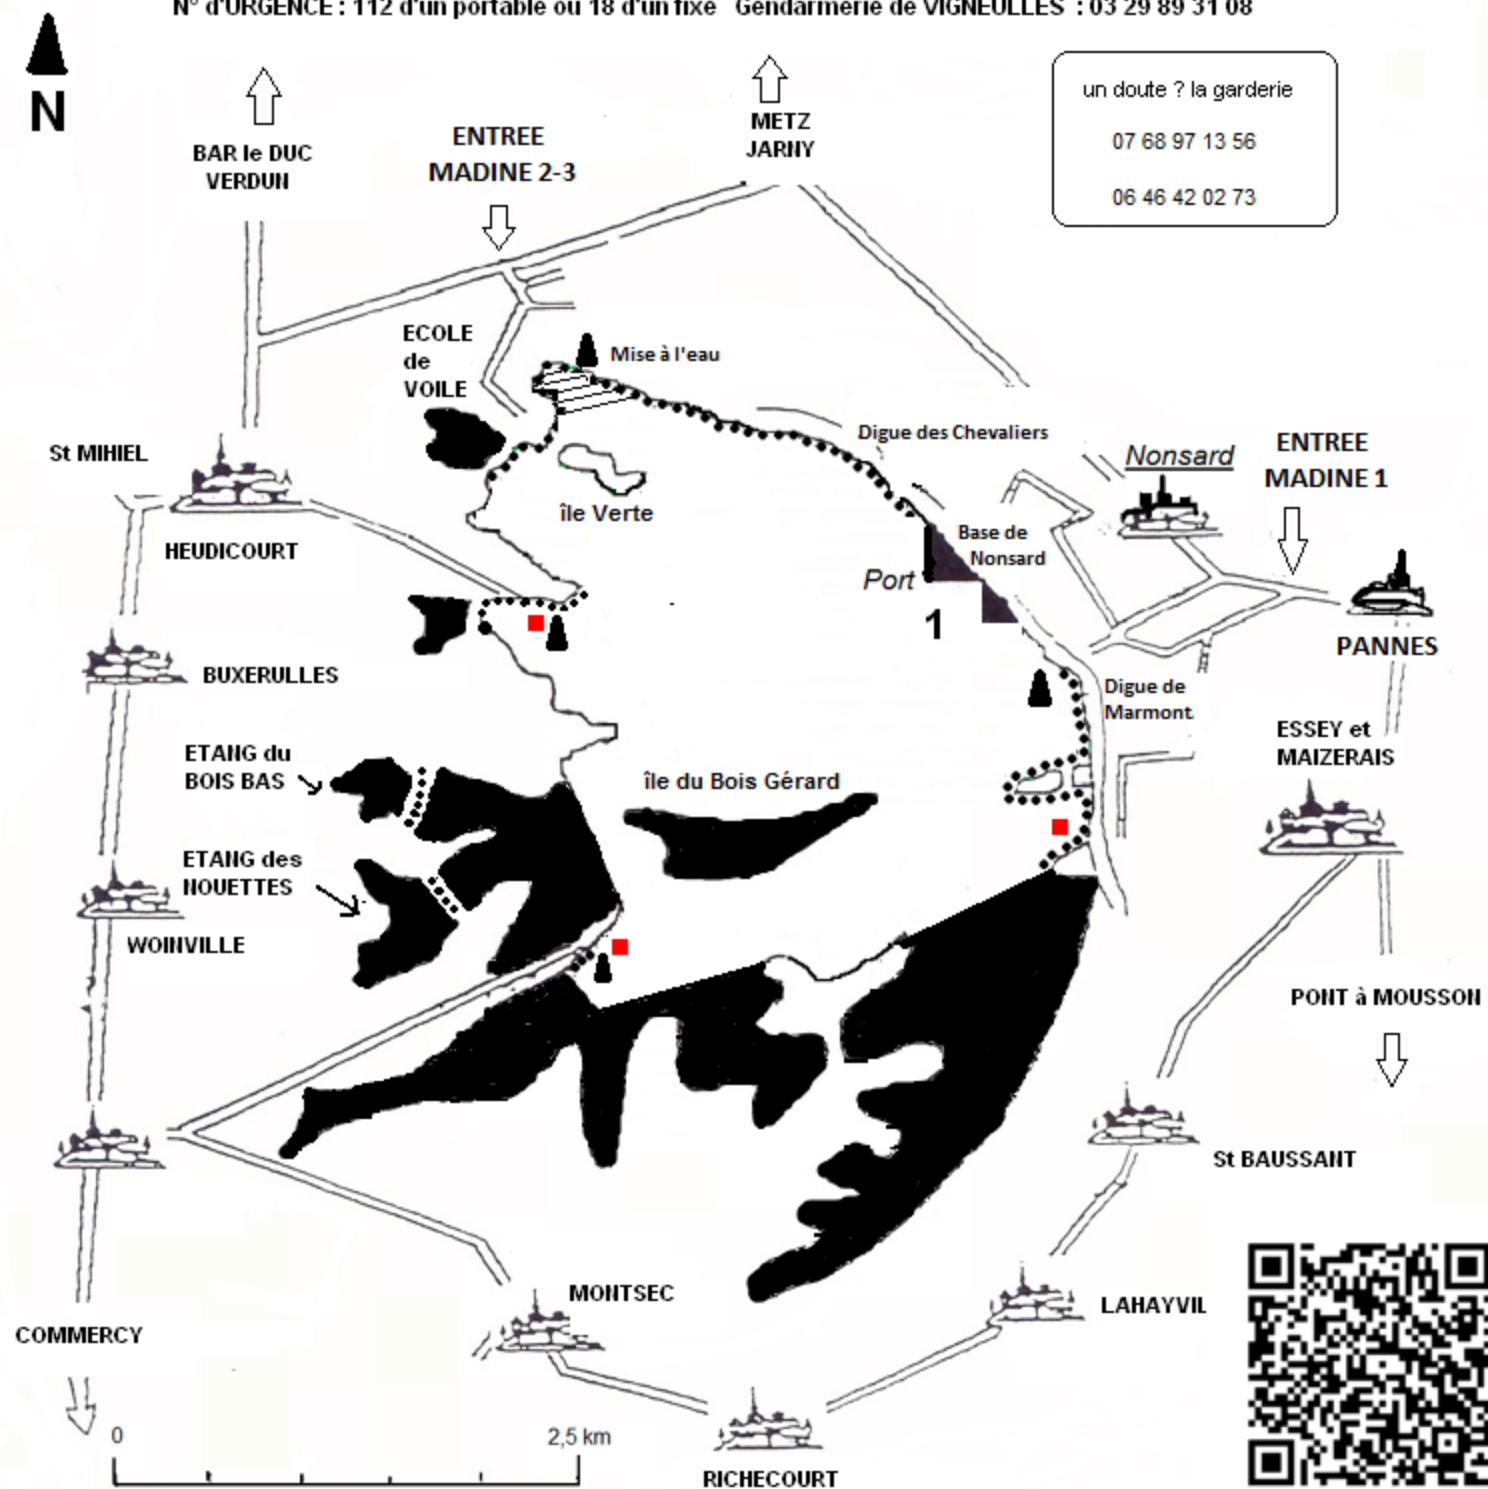

# ZONE DE PECHE D'HIVER

du 15 octobre 2017 au 30 avril 2018 inclus et du 15 octobre 2018 au 30 avril 2019

N° d'URGENCE : 112 d'un portable ou 18 d'un fixe Gendarmerie de VIGNEULLES : 03 29 89 31 08

Zone de pêche INTERDITE en BARQUE  
( Bassin à l'école de voile )

Port de barque

Mises à l'eau

**1** Pêche interdite dans le port de plaisance de Nonsard ainsi que dans la zone située entre les palplanches et les bouées jaunes

ACCES INTERDITS Réserves Ornithologiques

Parcours de pêche à pied, depuis les rives, coté lac  
Camping Interdit