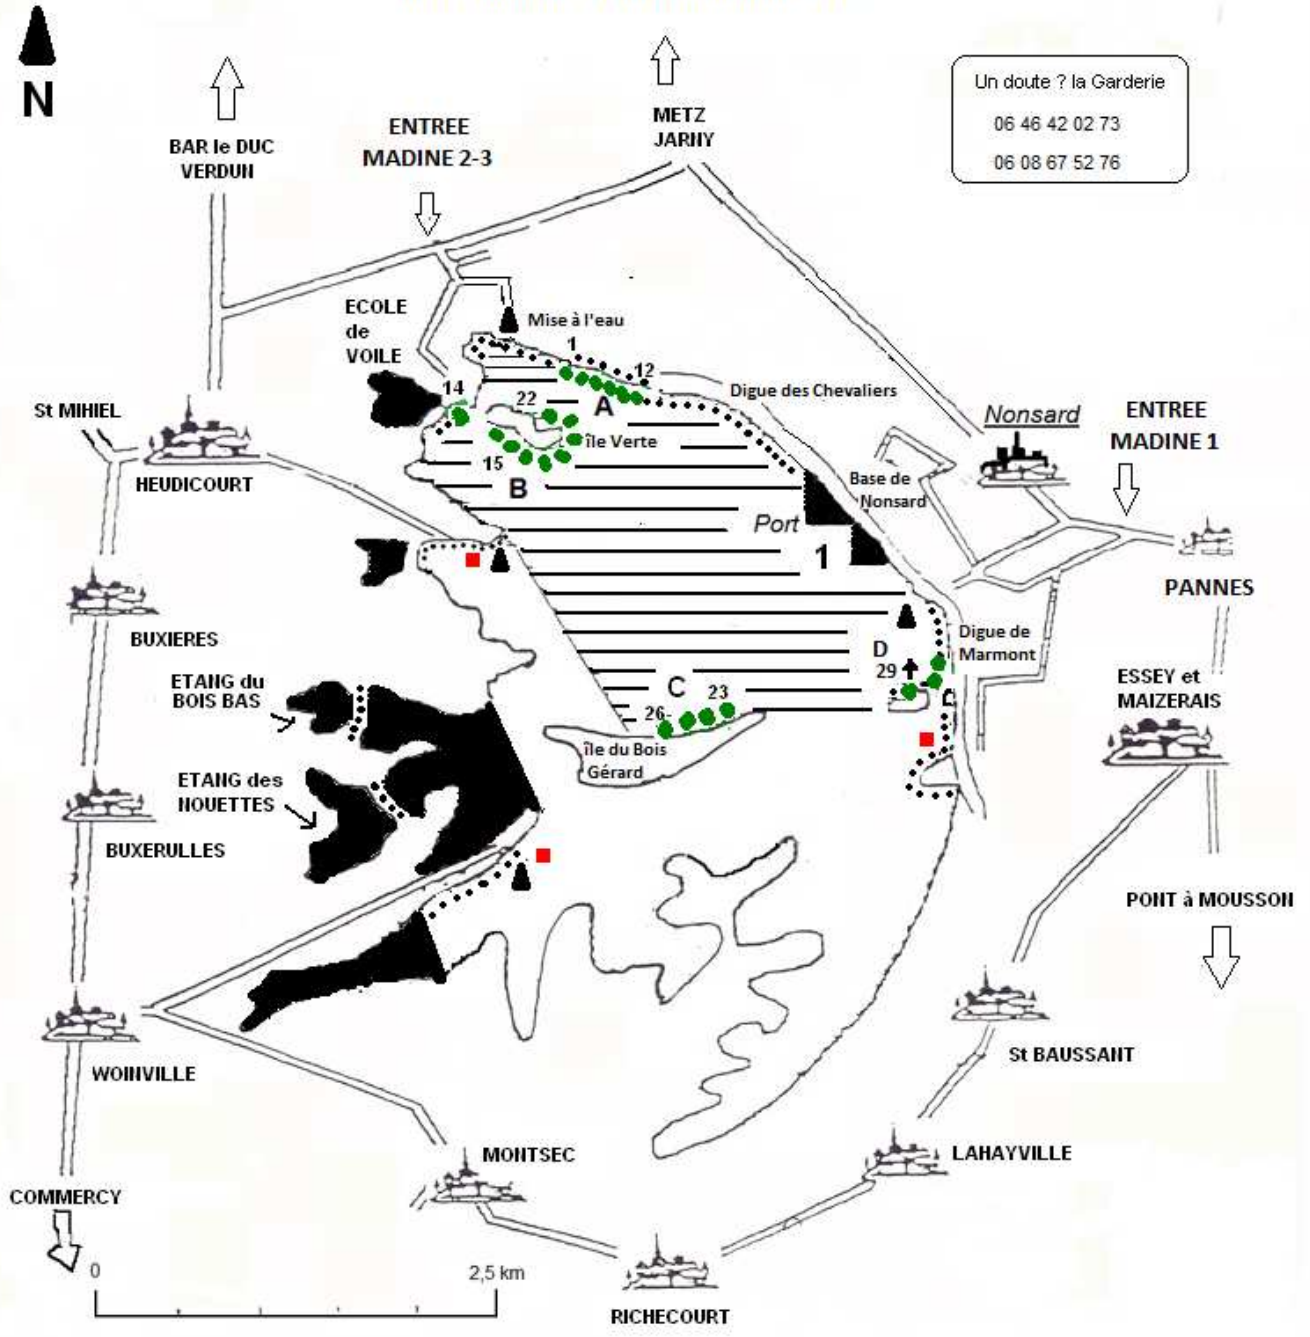

# ZONE DE PECHE D'ETE

## du 1er mai 2019 au 14 octobre 2019

- Zone de pêche INTERDITE EN BARQUE
- ACCES INTERDITS Réserves Ornithologiques
- Port de barque
- Mises à l'eau
- Parcours de pêche à pied depuis les rives , coté lac  
Camping interdit
- 1** Pêche interdite dans le port de plaisance de Nonsard ainsi que dans la zone située entre les palplanches et les bouées jaunes
- Zones A, B, C et D : pêche de nuit autorisée ( voir art 14 du règlement intérieur )