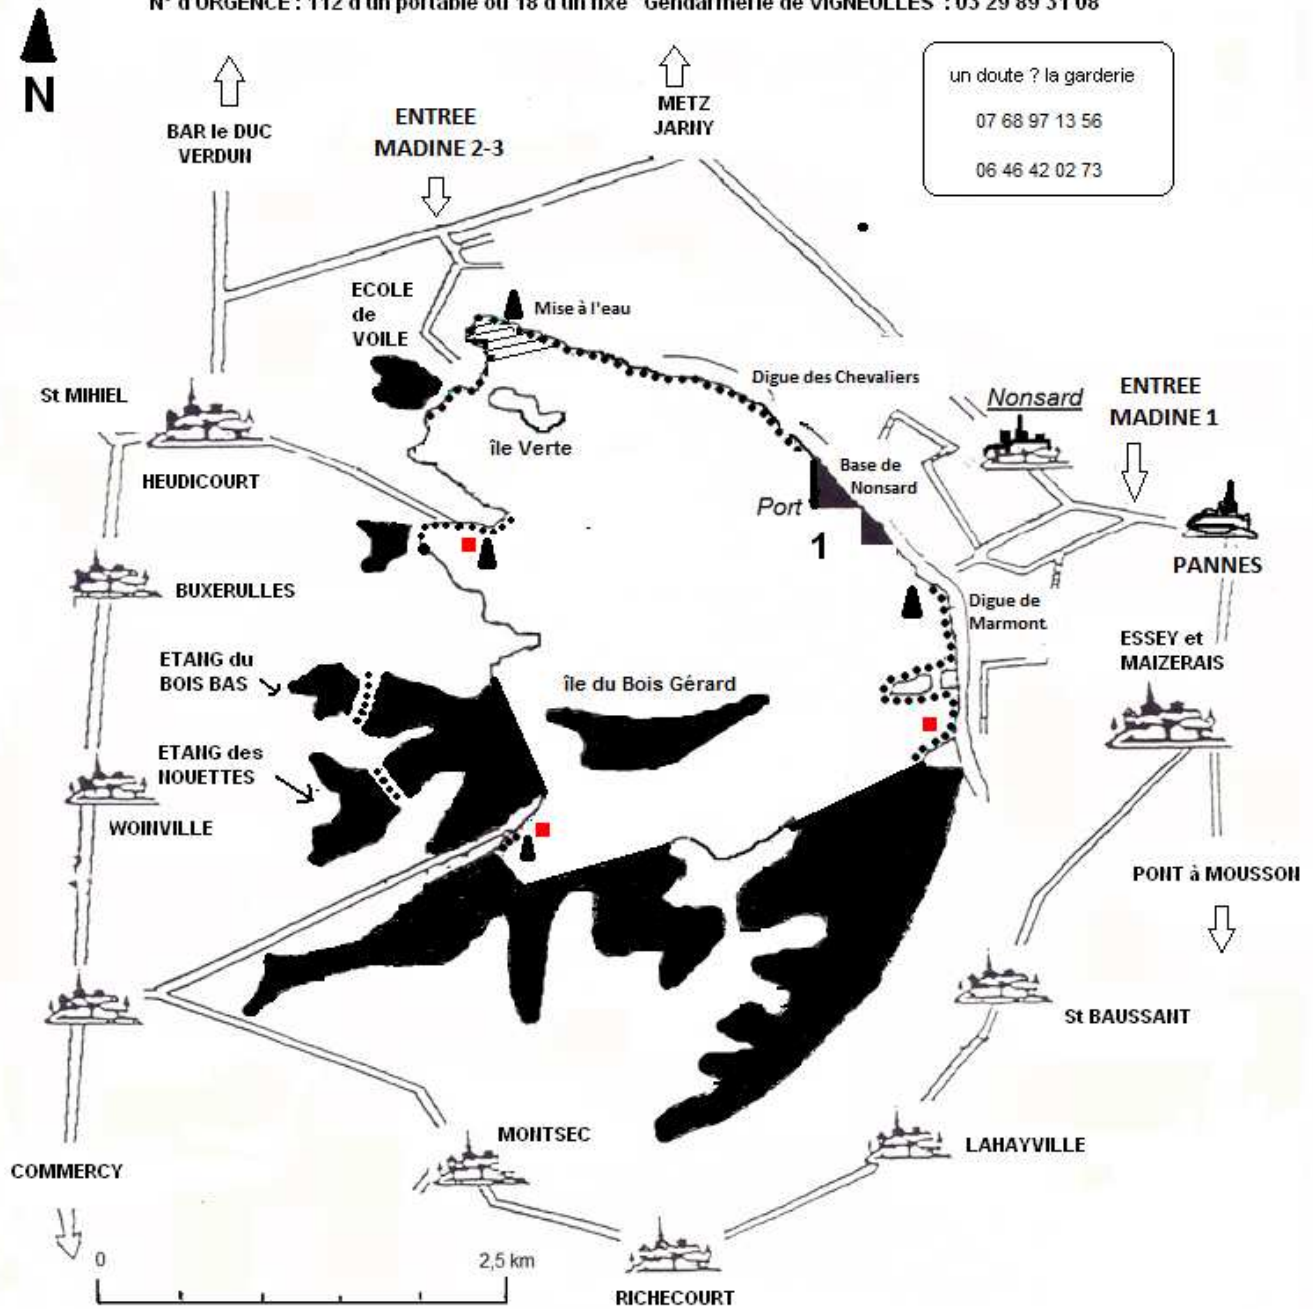

ZONE DE PECHE D'HIVER

du 15 octobre 2018 au 30 avril 2019 inclus et du 15 octobre 2019 au 30 avril 2020

N° d'URGENCE : 112 d'un portable ou 18 d'un fixe Gendarmerie de VIGNEULLES : 03 29 89 31 08

 Zone de pêche INTERDITE en BARQUE
(Bassin à l'école de voile)

 Port de barque
 Mises à l'eau

1 Pêche interdite dans le port de plaisance de Nonsard ainsi que dans la zone située entre les palplanches et les bouées jaunes

 ACCES INTERDITS Réserves Ornithologiques

 Parcours de pêche à pied, depuis les rives, coté lac
Camping Interdit